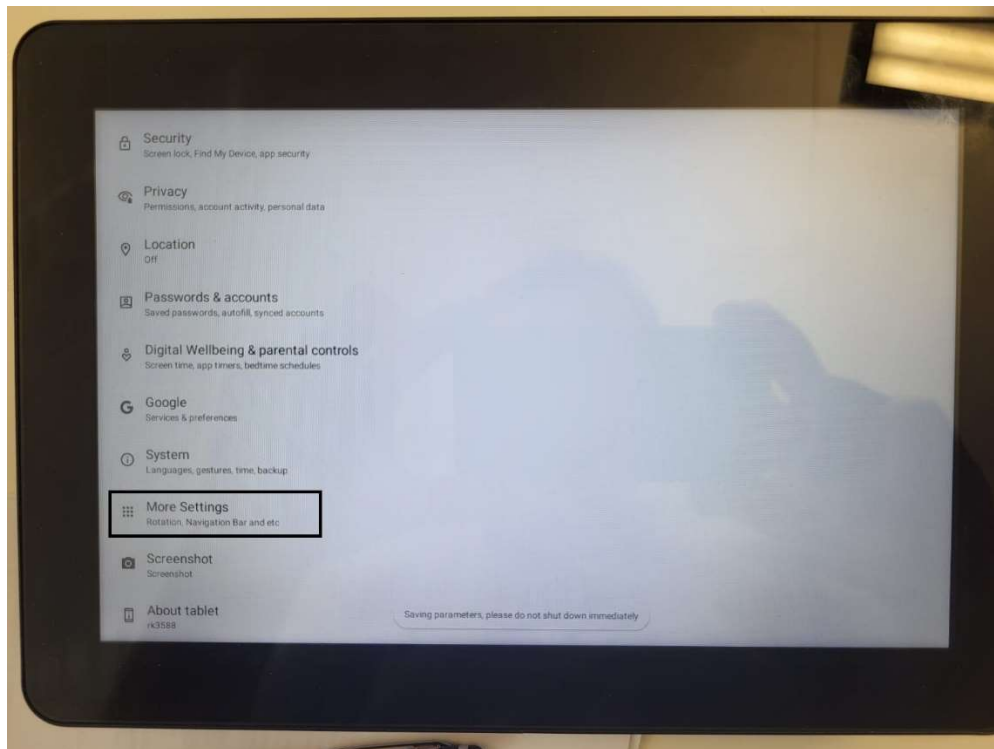

alvasys automation ag

YPC-WD

Swipe Modus Ausschalten 12 Touch Panel

Swip Modus Ausschalten

Settings: More Settings

Settings: Swipe to Show Ausschalten!!