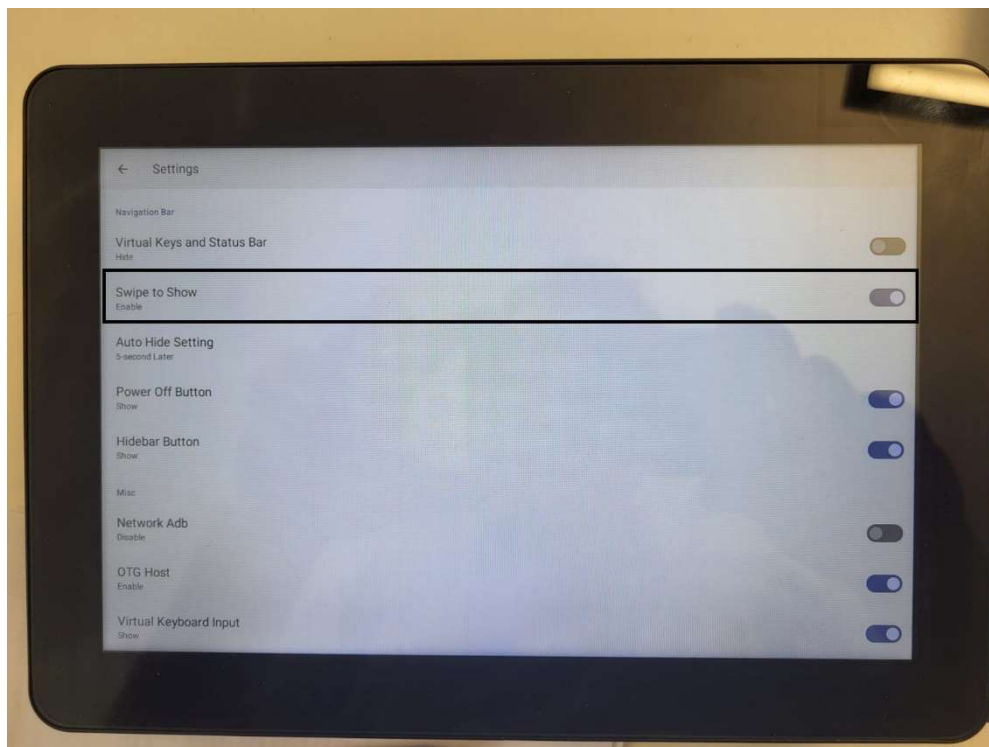

alvasys automation ag

YPC-WD

Swipe Modus Ausschalten 12 Touch Panel

Swip Modus Ausschalten

Settings: More Settings

Settings: Swipe to Show Ausschalten!!